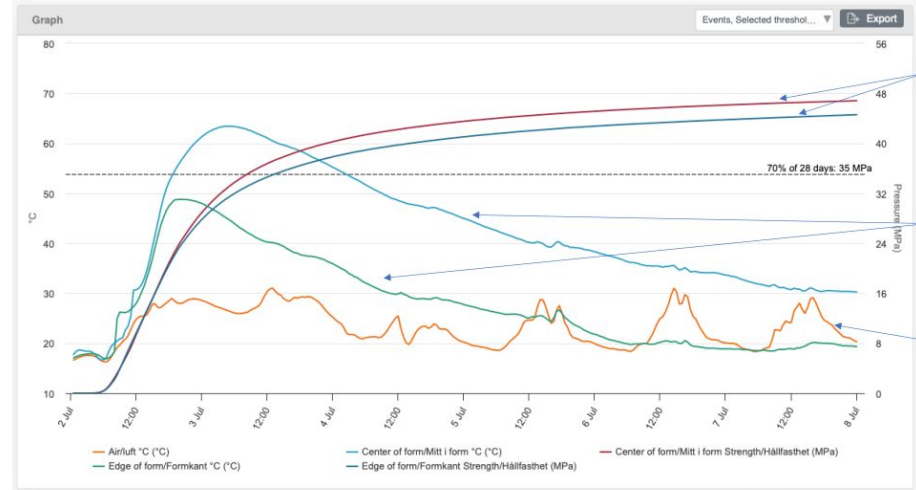

8731

La qualification Qualibat 0124

Solutions innovantes pour la supervision sans infrastructure

Capteurs connectés “direct to cloud”

Sans passerelle

Sans abonnement

Plateforme ou API

celsicom
easyconnect