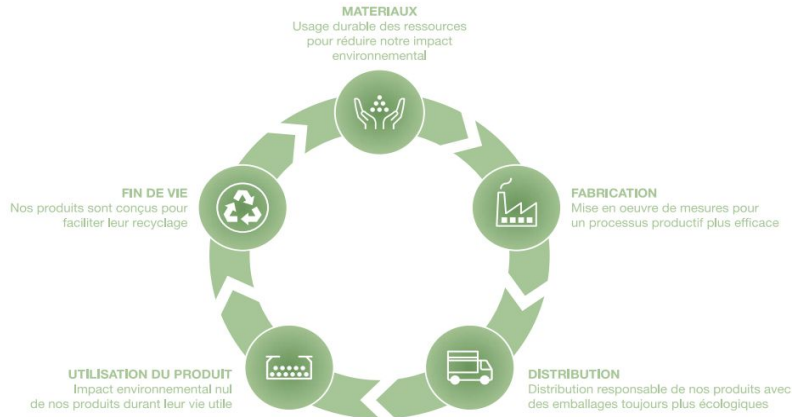

**100 % des références
en stock**