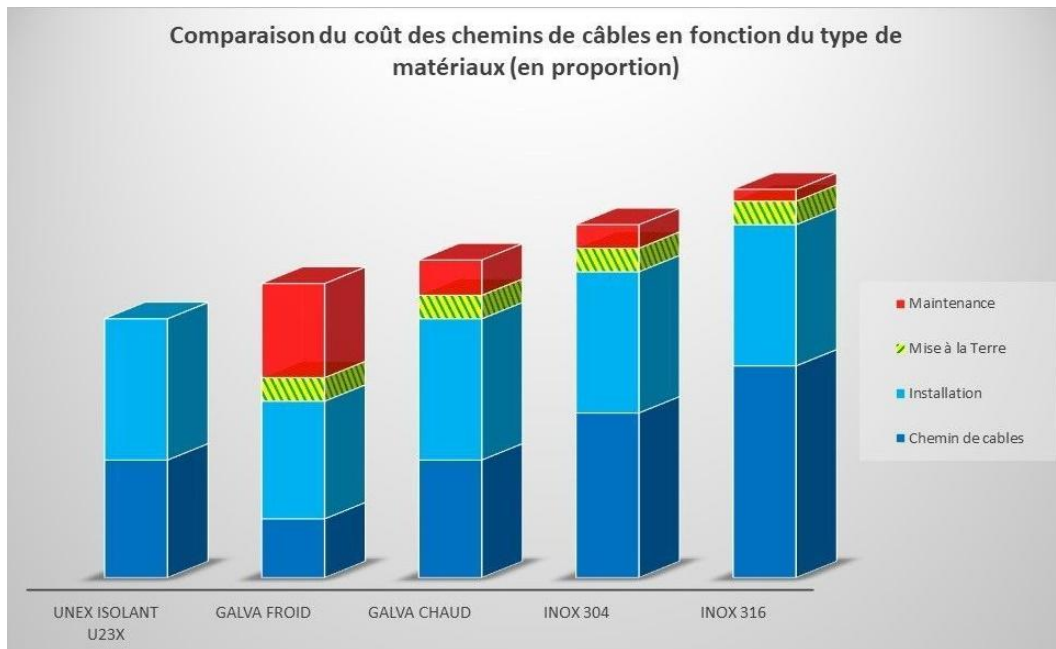

Le chemin de câbles **U23X** apporte :

- Un excellent comportement aux UV et intempéries
- Une insensibilité complète à la corrosion
- Une résistance aux chocs IK10 ou 20J à -20°

Pourquoi le chemin de câbles isolant 66 Unex en U23X ?

Pour des raisons économiques

Pour les petites IRVE et les Dérivations Individuelles

Goulottes isolantes IK10
Marquage extérieur IK10*

Gamme 73 en **U23X**

* Disponible sur les principales dimensions RAL 9010 longueur 2m